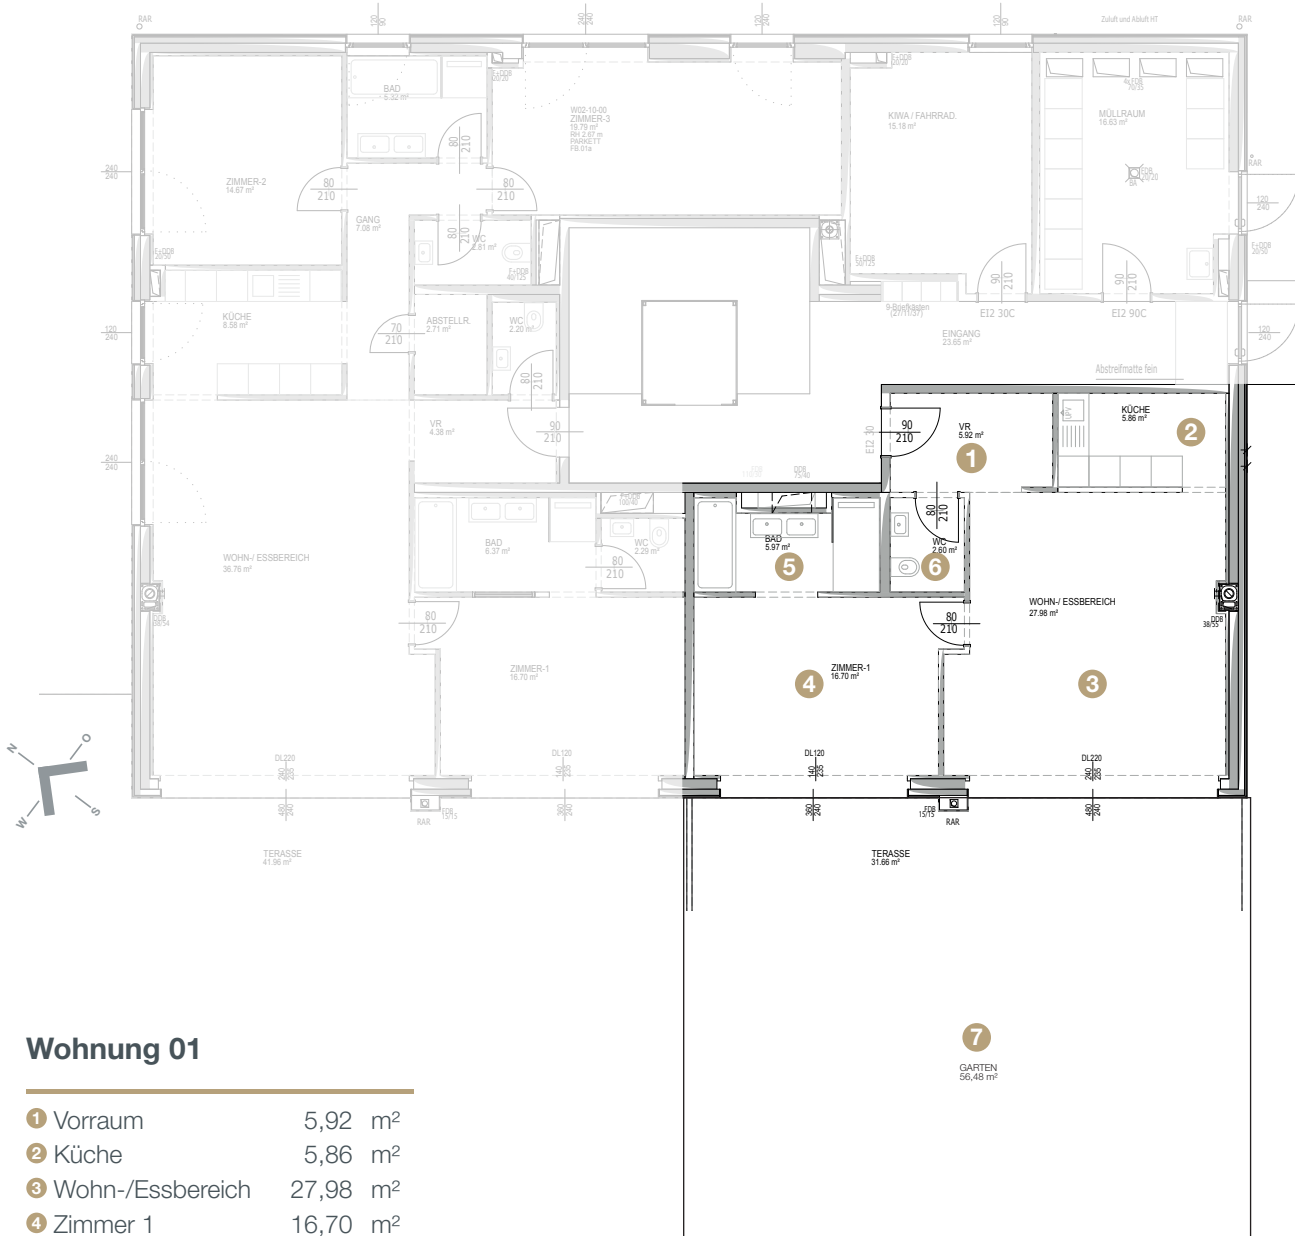

Wohnung 01 – Villa Agnes

Erdgeschoss – Agnesstrasse 69b, 3400 Klosterneuburg

www.sowohni.com

Kellergeschoss – Villa Agnes

Agnesstrasse 69b, 3400 Klosterneuburg

www.sowohni.com

Tiefgaragenplätze

1 Tiefgaragenplatz	14,28 m ²
2 Tiefgaragenplatz	14,28 m ²
3 Tiefgaragenplatz XL	19,00 m ²
4 Tiefgaragenplatz	12,43 m ²
5 Tiefgaragenplatz XXL	24,86 m ²
6 Tiefgaragenplatz XXL	24,86 m ²
7 Tiefgaragenplatz XXL	24,86 m ²
8 Tiefgaragenplatz XXL	26,43 m ²
9 Tiefgaragenplatz XXL	28,70 m ²

Kellerabteile

1 Wohnung 01	2,86 m ²
2 Wohnung 02	2,81 m ²
3 Wohnung 03	2,81 m ²
4 Wohnung 04	2,81 m ²
5 Wohnung 05	2,82 m ²
6 Wohnung 06	2,82 m ²
7 Wohnung 07	2,81 m ²
8 Wohnung 08	2,69 m ²
9 Wohnung 09	2,81 m ²