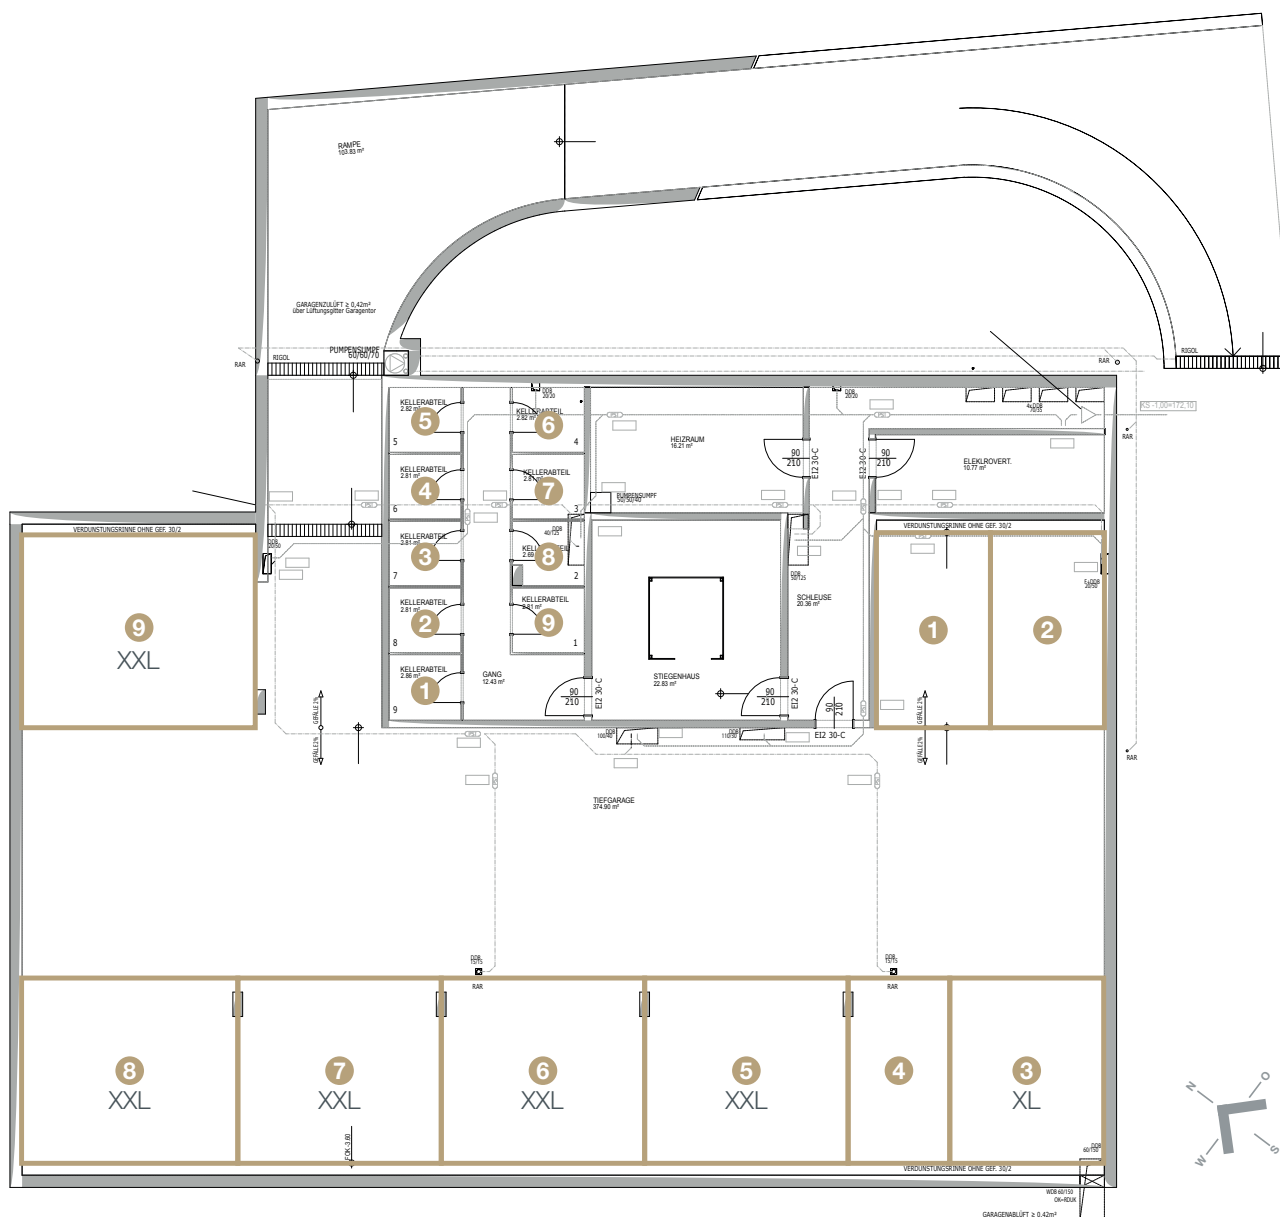

Wohnung 01 – Villa Agnes

Erdgeschoss – Agnesstrasse 69b, 3400 Klosterneuburg

www.sowohni.com

Kellergeschoss – Villa Agnes

Agnesstrasse 69b, 3400 Klosterneuburg

www.sowohni.com

Tiefgaragenplätze

1 Tiefgaragenplatz	14,28 m ²
2 Tiefgaragenplatz	14,28 m ²
3 Tiefgaragenplatz XL	19,00 m ²
4 Tiefgaragenplatz	12,43 m ²
5 Tiefgaragenplatz XXL	24,86 m ²
6 Tiefgaragenplatz XXL	24,86 m ²
7 Tiefgaragenplatz XXL	24,86 m ²
8 Tiefgaragenplatz XXL	26,43 m ²
9 Tiefgaragenplatz XXL	28,70 m ²

Kellerabteile

1 Wohnung 01	2,86 m ²
2 Wohnung 02	2,81 m ²
3 Wohnung 03	2,81 m ²
4 Wohnung 04	2,81 m ²
5 Wohnung 05	2,82 m ²
6 Wohnung 06	2,82 m ²
7 Wohnung 07	2,81 m ²
8 Wohnung 08	2,69 m ²
9 Wohnung 09	2,81 m ²